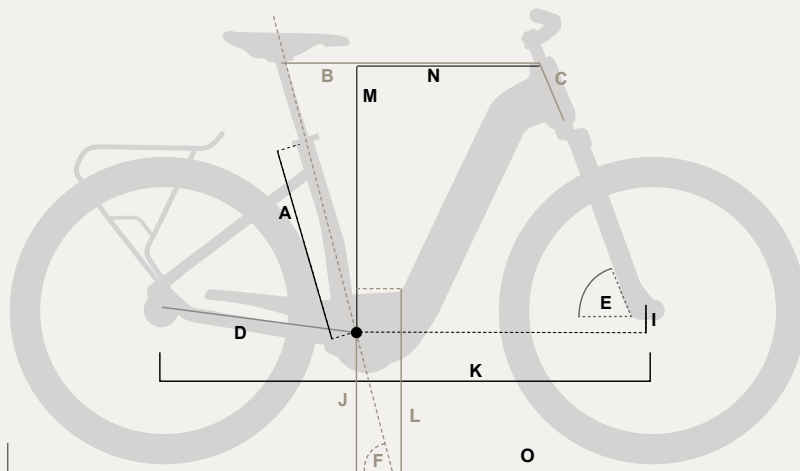

A	Sitzrohrlänge
B	Oberrohrlänge
C	Steuerrohrlänge
D	Kettenstrebentlänge
E	Lenkwinkel
F	Sitzrohrwinkel (effective)
I	Tretlagerabsenkung
J	Tretlagerhöhe
K	Radstand
L	Überstandshöhe/Durchstiegshöhe
M	Stack
N	Reach
O	Gesamtlänge

GEOMETRIE

Gotour (Gents)			
cm	M 165-175	L 175-185	XL 185-195
A	480	530	600
B	614	639	665
C	165	180	200
D	502	502	502
E	68,5	69	69
F	73	73	73
I	70	70	70
J	305	305	305
K	1190	1210	1237
L	820	850	900
M	668	685	704
N	410	430	450
O	1940	1960	1987

Gotour (Comfort)				
cm	S 155-165	M 165-175	L 175-185	XL 185-195
A	430	480	530	600
B	607	614	639	665
C	165	165	180	200
D	502	502	502	502
E	68,5	68,5	69	69
F	72	73	73	73
I	70	70	70	70
J	305	305	305	305
K	1170	1190	1210	1237
L	448	441	441	441
M	668	668	685	704
N	390	410	430	450
O	1920	1940	1960	1987

Gotour (Mixed)				
cm	S 155-165	M 165-175	L 175-185	XL 185-195
A	430	480	530	600
B	607	614	639	665
C	165	165	180	200
D	502	502	502	502
E	68,5	68,5	69	69
F	72	73	73	73
I	70	70	70	70
J	305	305	305	305
K	1170	1190	1210	1237
L	715	702	708	700
M	668	668	685	704
N	390	410	430	450
O	1920	1940	1960	1987

Gotour6 (Comfort)				
cm	S 155-165	M 165-175	L 175-185	XL 185-195
A	450	490	530	570
B	585	605	625	645
C	150	160	170	180
D	480	480	480	480
E	69°	70°	70°	70°
F	73°	73°	73°	73°
I	65	65	65	65
J	305	305	305	305
K	1134	1143	1164	1184
L	415	415	415	415
M	635	649	659	668
N	390	406	420	440
O	1874	1883	1904	1924